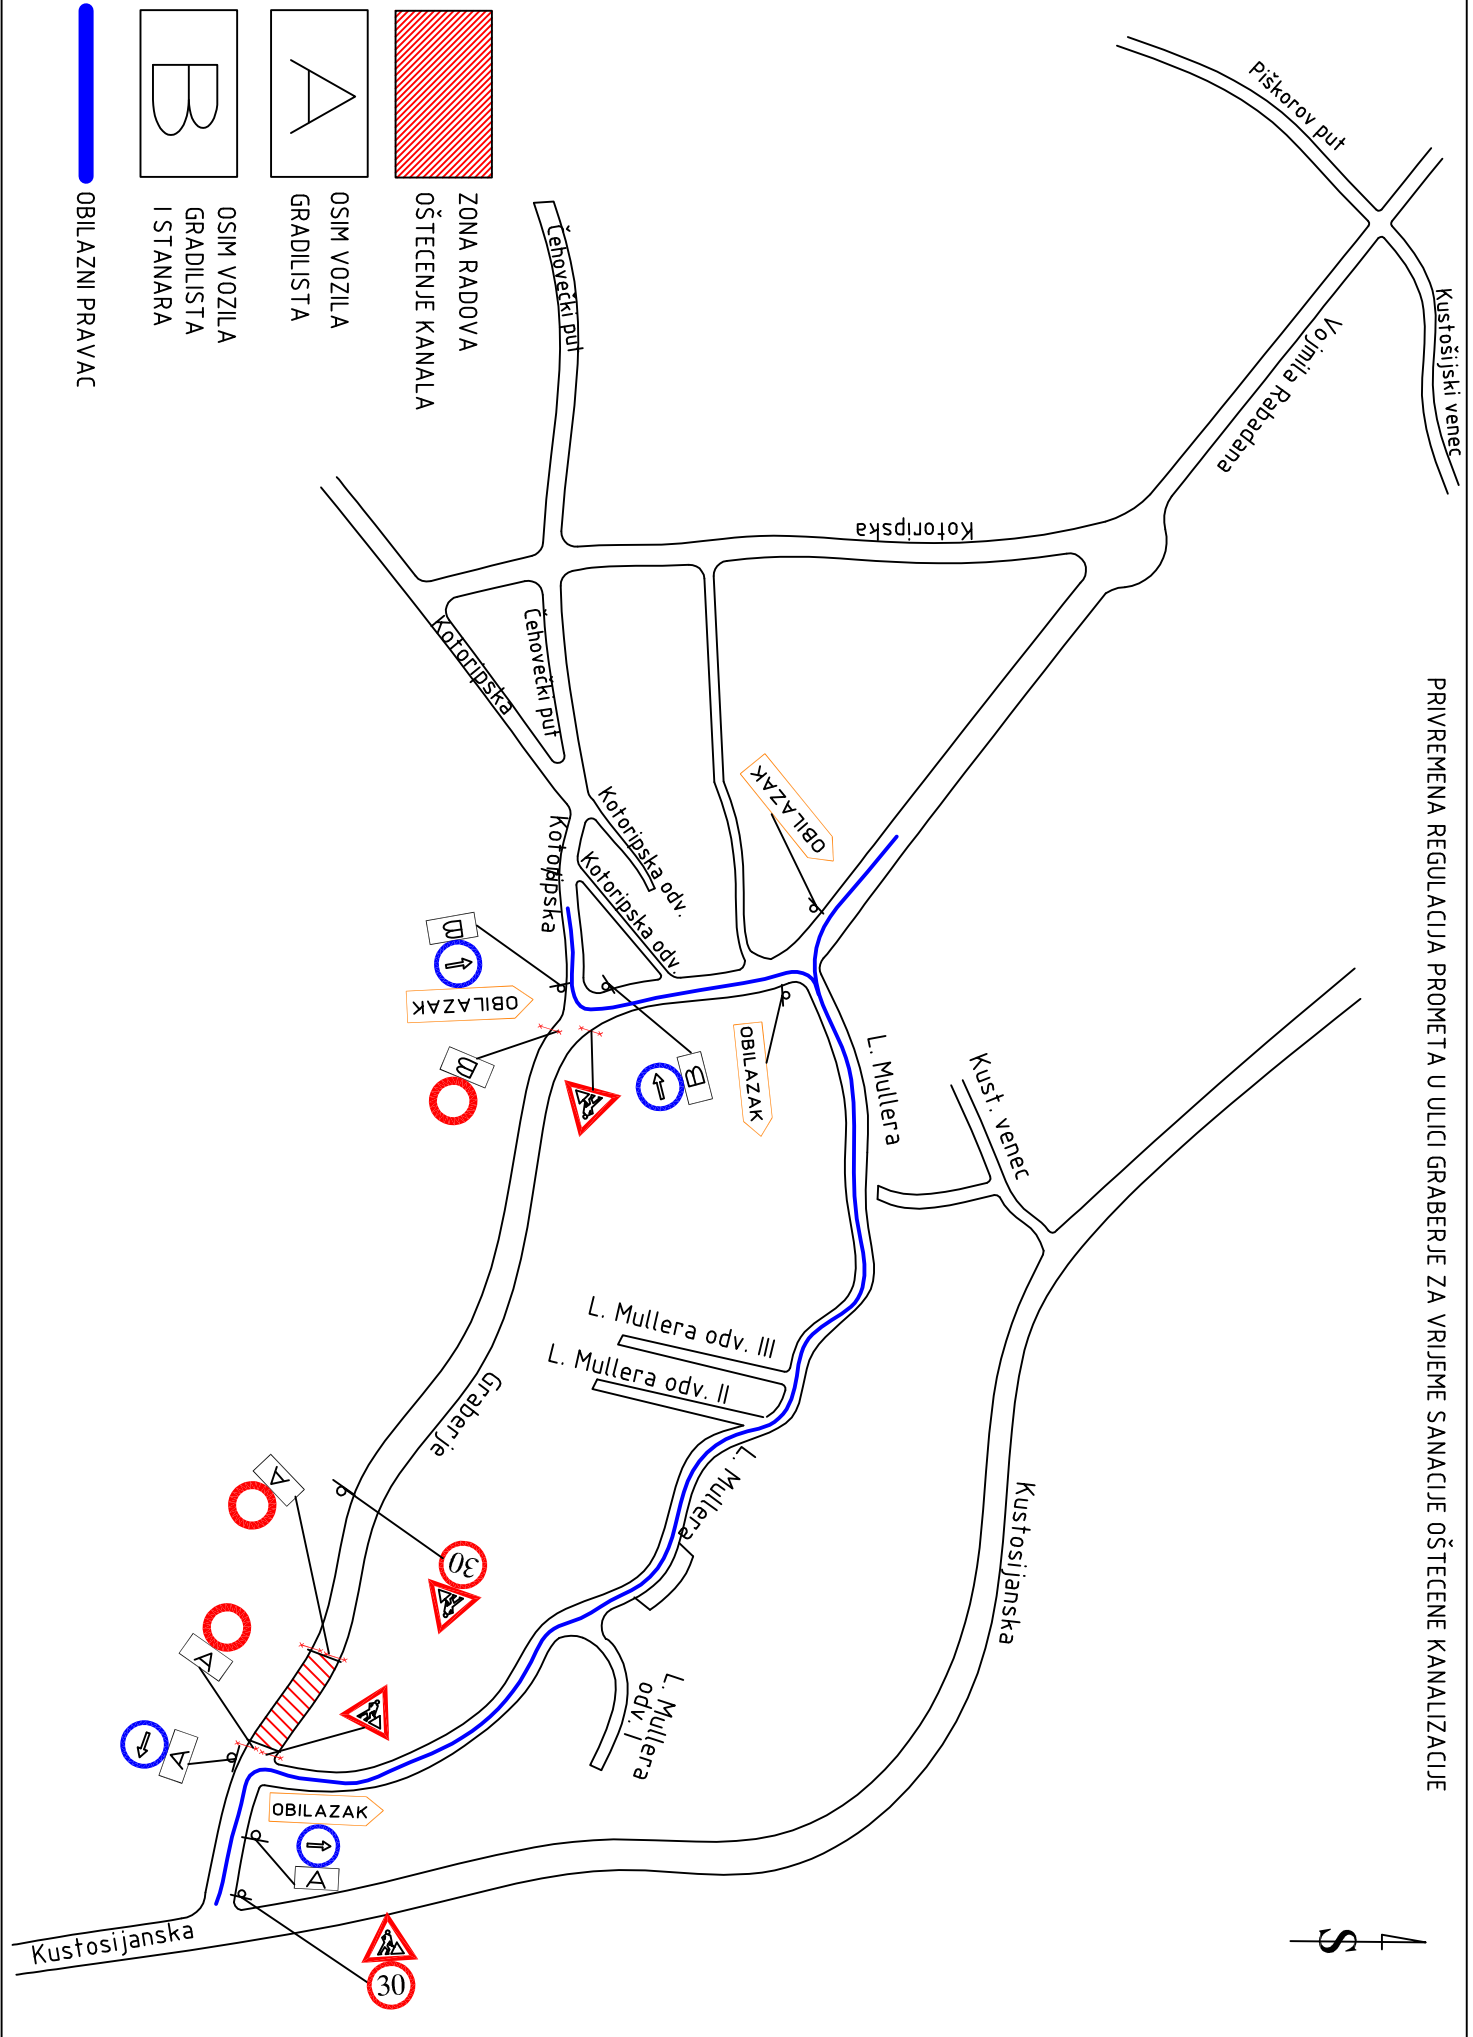

PRIVREMENA REGULACIJA PROMETA U ULICI GRABERJE ZA VRIJEME SANACIJE OŠTECENE KANALIZACIJE

ZONA RADOVA  
OŠTECENJE KANALA

OSIM VOZILA  
GRADILISTA

OSIM VOZILA  
GRADILISTA  
I STANARA

OBILAZNI PRAVAC